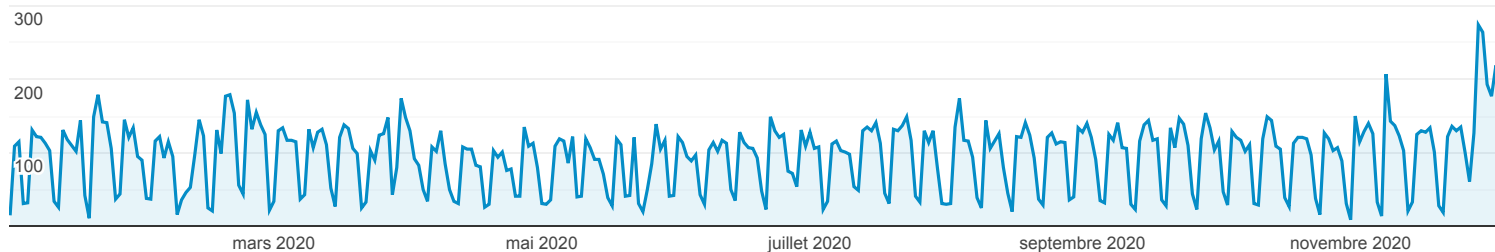

Présentation de l'audience

Tous les utilisateurs
100,00 %, Utilisateurs

1 janv. 2020 - 5 déc. 2020

Vue d'ensemble

Utilisateurs

Utilisateurs

20 276

Nouveaux utilisateurs

19 645

Sessions

37 098

Nombre de sessions par utilisateur

1,83

Pages vues

76 404

Pages/session

2,06

Durée moyenne des sessions

00:01:54

Taux de rebond

66,42 %